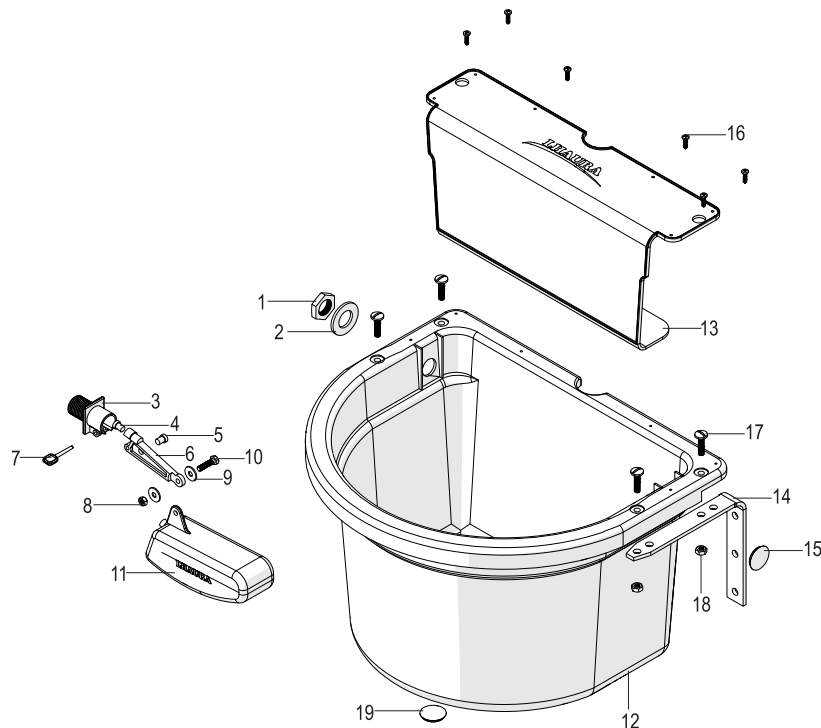

BEBEDERO CISTERNA 16 LTS

LHAURA

Manufacturado en Colombia por Lhaura-Vet S.A.

Parque Industrial Occidente II Calle 22A No 132-72 Int. 35

Servicio al Cliente 01 8000 51 3131

E-mail: serviciocliente@lhaura.com Bogotá D.C. Colombia.

www.lhaura.com

Fabricado bajo un sistema de gestión de calidad
y gestión ambiental certificado de cumplir con
ISO 9001 e ISO 14001
por SGS Colombia S.A.

No.	REF.	NOMBRE REPUESTO
1	11082	Tuerca hexagonal
2	11080	Empaque plano
3	10077	Acople de 1/2" NPT
4		Empaque sello
5		Empaque sello repuesto
6		Banderín porta flotador
7	11081	Pin de ensamble
9		Arandela 3/16" inoxidable
10		Tornillo 3/16"×3/4"
11	11075	Flotador completo
12		Recipiente
13	11086	Tapa de protección
14		Platinas de sujeción
15		Tapón
16		Tornillo goloso 8 × 5/8"
17		Tornillo de sujeción cabeza lenteja 1/4"×1"
18		Tuerca hexagonal de sujeción de 1/4"
19	11076	Tapón de desagüe