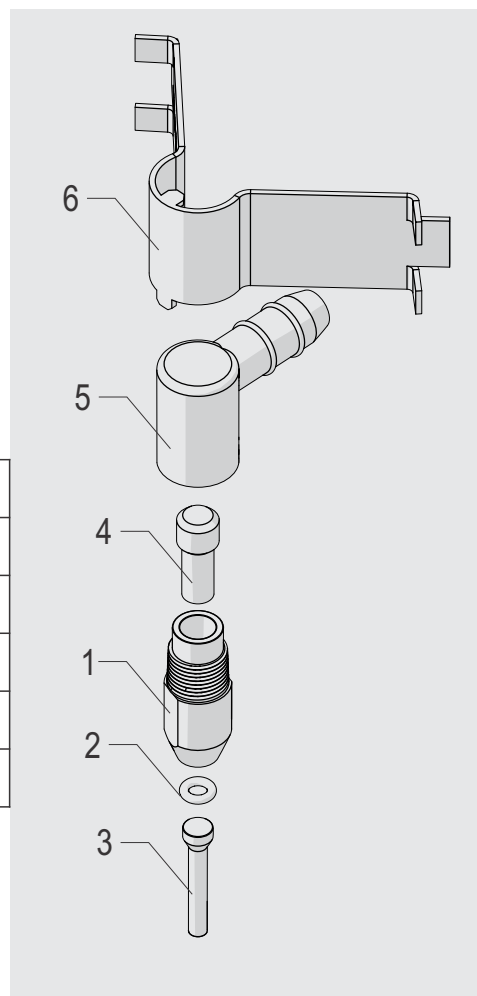

# Uso Bebedero para Conejos

1	Cuerpo BB conejo
2	O-ring nitrilo
3	Bastago BB conejo
4	Pesa BB conejo
5	Cuerpo BB conejo
6	Lamina Acero inox.

**Manufacturado en Colombia por Lhaura-Vet S.A.**

Parque Industrial Occidente II Calle 22A No 132-72 Int. 35 Servicio al Cliente 01 8000 51 3131 E-mail: [serviciocliente@lhaura.com](mailto:serviciocliente@lhaura.com) Bogotá D.C. Colombia.