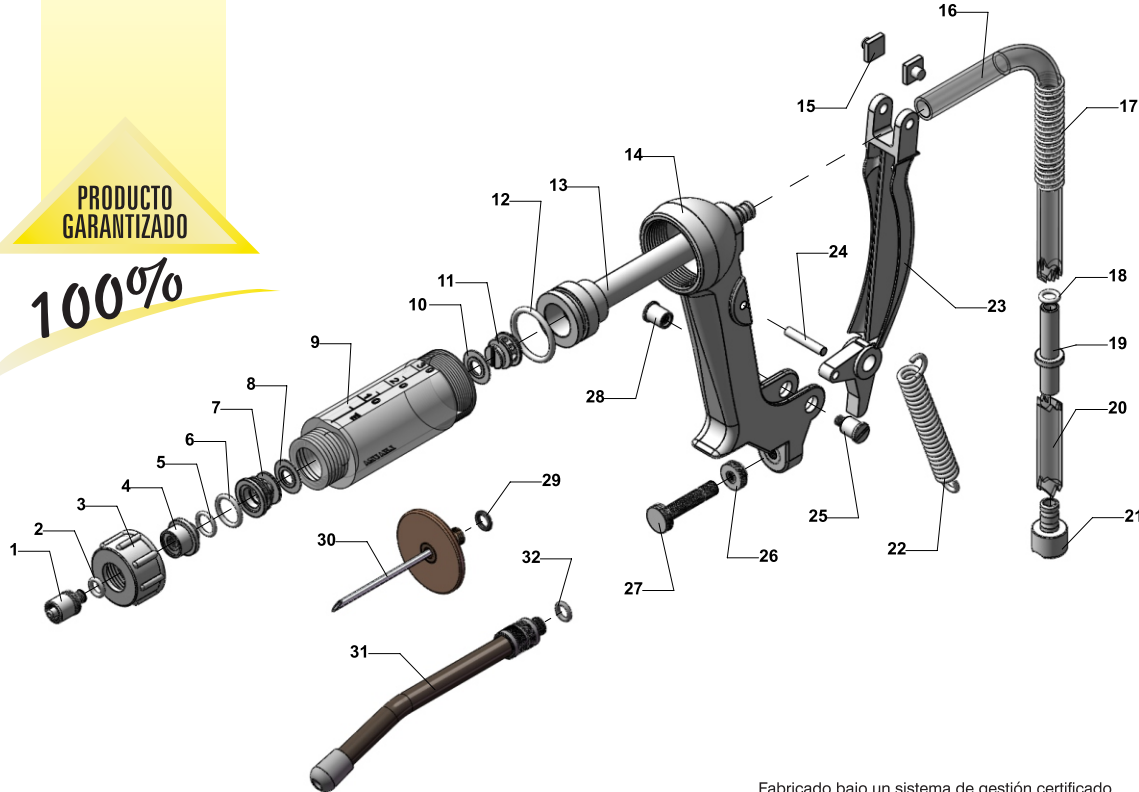

LHAURA

DOSIFICADOR MULTI LHAURA 30 ml.

Ref.: 10808

PRODUCTO
GARANTIZADO

100%

No.	REF.	DENOMINACION DE LA PIEZA
1	11050	Empate luer lock multihora/pistola met.
2	11044	O'ring nitrilo 010
3	11201	Tapa multihora agricola Rep.
4	11026	Porta empate luer lock multi-lhaura Rep.
5	11027	O'ring nitrilo 012 Rep.
6	11029	O'ring nitrilo 014 Rep.
7	11028	Porta diafragma A Rep.
8	11030	Diafragma multi-lhaura Rep.
9	11031	Cilindro multi-lhaura Rep.
10	11030	Diafragma multi-lhaura Rep.
11	11032	Porta diafragma B Rep.
12	11033	O'ring nitrilo 118 Rep.
13	11034	Espigo pistón multi-lhaura
14	11035	Empuñadura fija multi-lhaura Rep.
15	11036	Patines Rep.
16	11043	Manguera extensión flexible Rep.
17	11042	Resorte multi-lhaura L-6 Rep.
18	11044	O'ring nitrilo 010 Rep.
19	11045	Acople al frasco multi-lhaura Rep.
20	11043	Manguera MD 6390
21	11047	Toma aspirante multi-lhaura Rep.
22	11038	Resorte multi-lhaura Rep.
23	11039	Empuñadura móvil multi-lhaura Rep.
24	11037	Pasador multi-lhaura Rep.
25	11040	Tornillo eje multi-lhaura
26	11041	Tornillo y tuerca multi-lhaura Rep.
27	11041	Tornillo y tuerca multi-lhaura Rep.
28	11040	Tornillo eje multi-lhaura Rep.
29	11044	O'ring nitrilo 010 Rep.
30	10912	Aguja intraruminal
31	11049	Canula oral con rosca
32	11044	O'ring nitrilo 010 Rep.