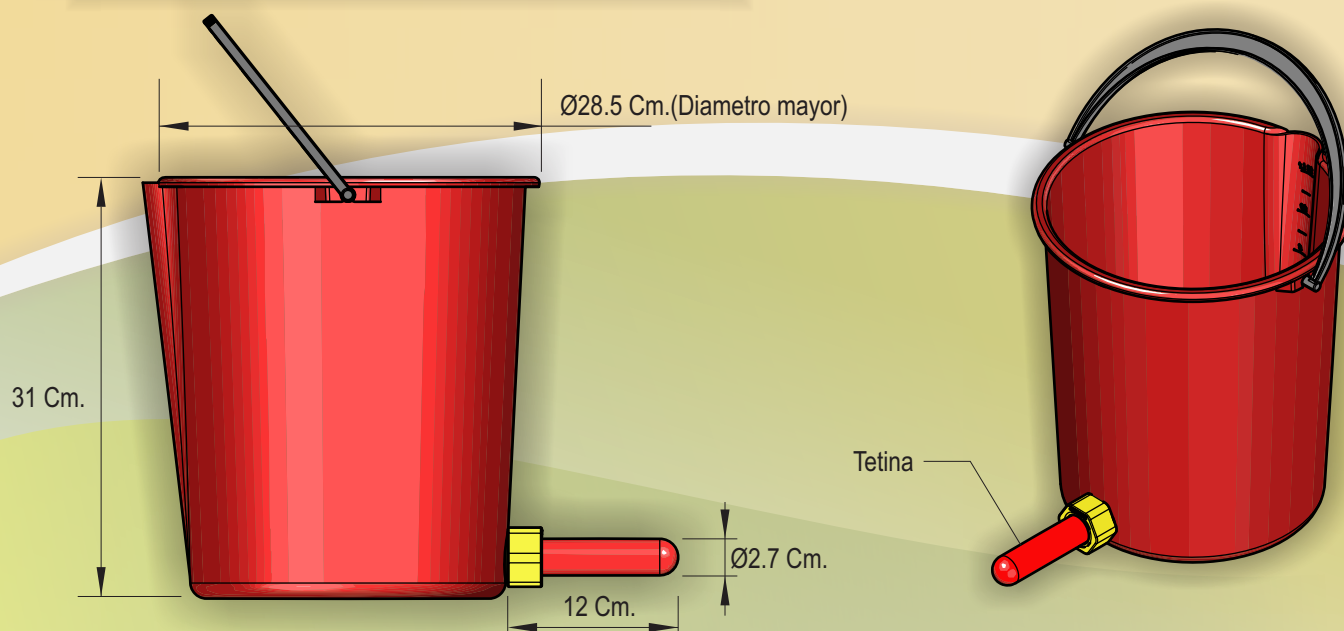

Manufacturado en Colombia por Lhaura-Vet S.A.

Parque Industrial Occidente II Calle 22A No 132-72 Int. 35 Servicio al Cliente 01 8000 51 3131 E-mail: serviciiente@lhaura.com Bogotá D.C. Colombia.
www.lhaura.com