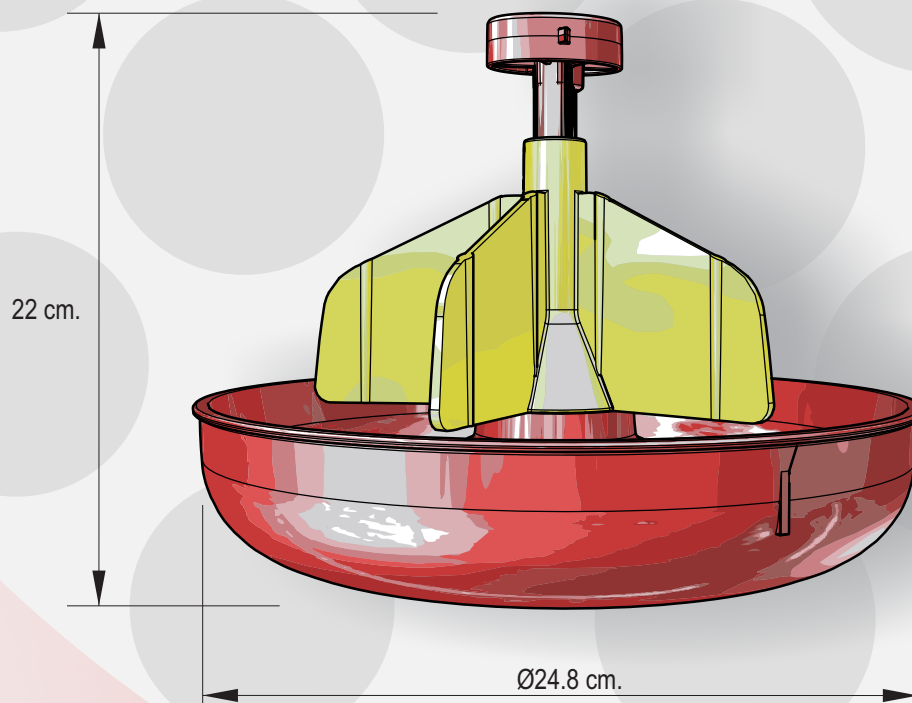

Manufacturado en Colombia por Lhaura-Vet S.A.

Parque Industrial Occidente II Calle 22A No 132-72 Int. 35 Servicio al Cliente 01 8000 51 3131 E-mail: serviciente@lhaura.com Bogotá D.C. Colombia.
www.lhaura.com