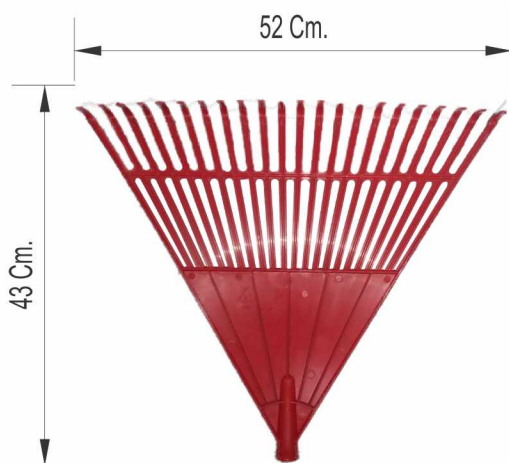

Escoba Para Jardín Ref. 10140

Descripción

Herramienta plástica de 22 dientes curvos, utilizada para labores de jardinería. Cuenta con orificio para encavarla.

Especificaciones técnicas

- ✓ Materiales: Polipropileno.
- ✓ Dimensiones: 43cm. x 52cm. x 4cm
- ✓ Color : Rojo.
- ✓ Peso : 274 gramos.

Atributos

- ✓ Herramienta ideal para barrer hojas y prados recién cortados. Posee refuerzos individuales en cada uno de sus dientes haciendola mucho mas duradera.

Recomendaciones de Uso

Encavar adecuadamente utilizando tornillos. Realizar periódicamente aseo con agua y desinfectante.