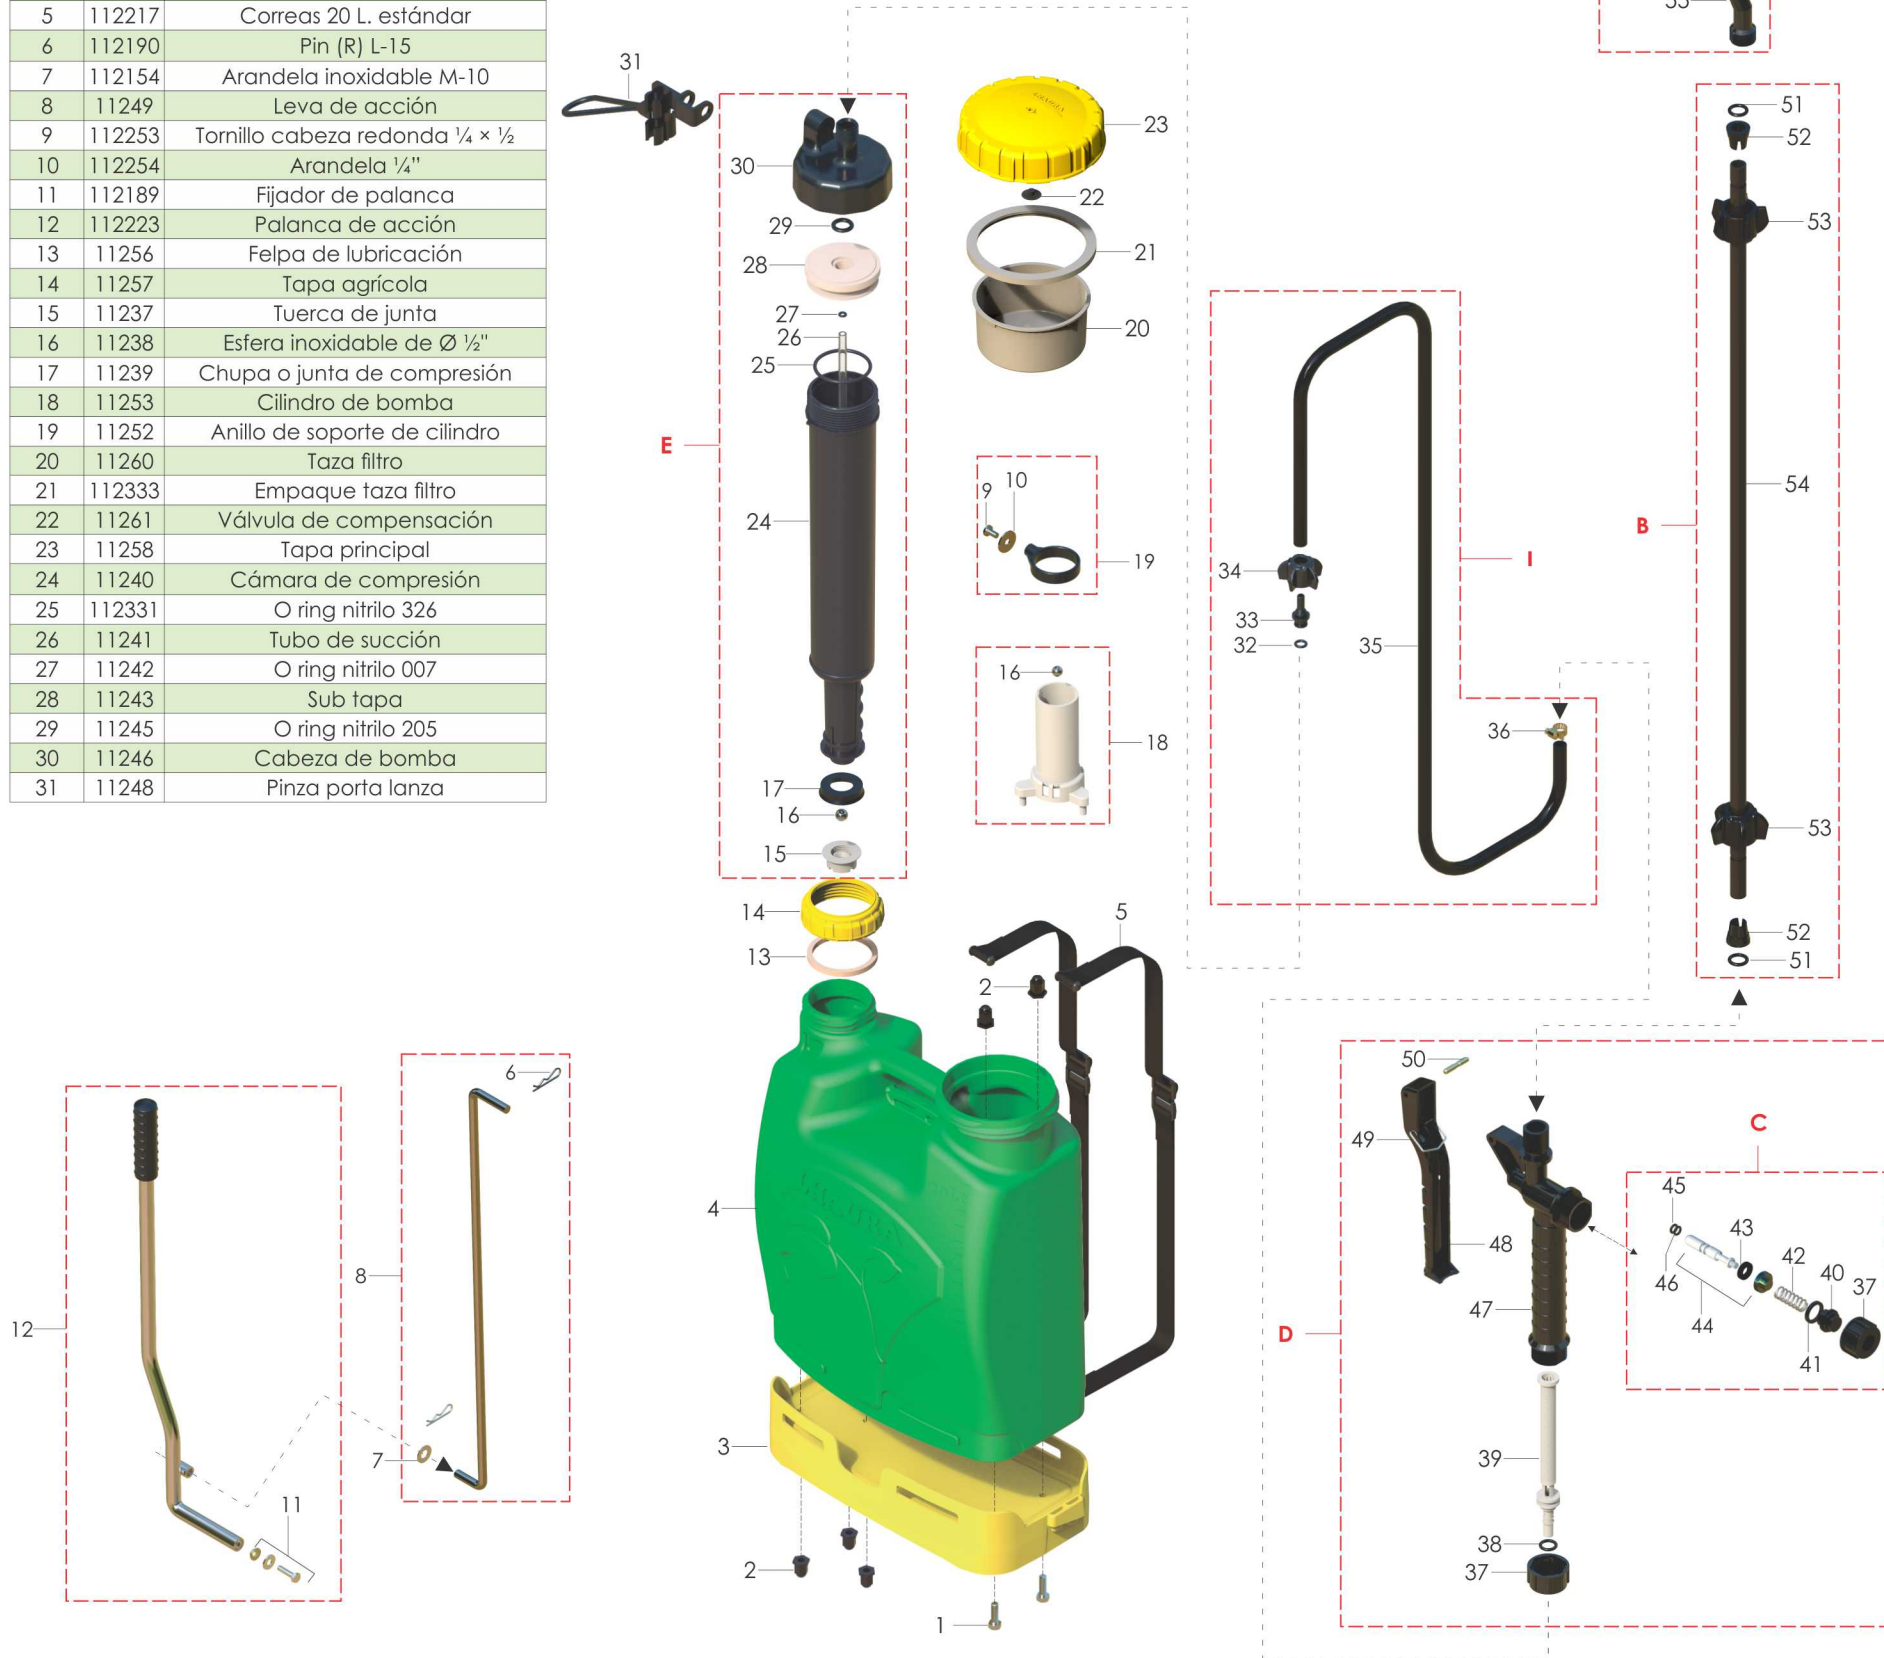

Listado de Partes ESTÁNDAR (Ref. 10516)

LHAURA

¡ LO MAS VALIOSO !

No.	REF.	COMPONENTE
1		Tornillos hexagonales 5/16"× 3/4"
2	11254	Tuercas soporte cilindro de bomba
3	112332	Base tanque 20 L.
4	11255	Tanque 20 L.
5	112217	Correas 20 L. estándar
6	112190	Pin (R) L-15
7	112154	Arandela inoxidable M-10
8	11249	Leva de acción
9	112253	Tornillo cabeza redonda 1/4 × 1/2
10	112254	Arandela 1/4"
11	112189	Fijador de palanca
12	112223	Palanca de acción
13	11256	Felpa de lubricación
14	11257	Tapa agrícola
15	11237	Tuerca de junta
16	11238	Esfera inoxidable de Ø 1/2"
17	11239	Chupa o junta de compresión
18	11253	Cilindro de bomba
19	11252	Anillo de soporte de cilindro
20	11260	Taza filtro
21	112333	Empaque taza filtro
22	11261	Válvula de compensación
23	11258	Tapa principal
24	11240	Cámara de compresión
25	112331	O ring nitrilo 326
26	11241	Tubo de succión
27	11242	O ring nitrilo 007
28	11243	Sub tapa
29	11245	O ring nitrilo 205
30	11246	Cabeza de bomba
31	11248	Pinza porta lanza