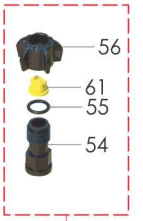

# LHAURA

¡ LO MAS VALIOSO !

No.	REF.	COMPONENTE
1		Tornillos hexagonales 5/16"x3/4"
2	11254	Tuercas soporte cilindro de bomba
3	112332	Base tanque full equipo
4	11255	Tanque 20 L. full equipo
5	112184	Correas full equipo
6	112190	Pin(R) L-15
7	112154	Arandela inoxidable M-10
8	11249	Leva de acción
9	112253	Tornillo cabeza redonda 1/4" x 1/2"
10	112254	Arandela 1/4"
11	112189	Fijador de palanca
12	112223	Palanca de acción
13	11256	Felpa de lubricación
14	11257	Tapa agrícola
15	11237	Tuerca de junta
16	11238	Esfera inoxidable Ø 1/2"
17	11239	Chupa o junta de compresión
18	11253	Cilindro de bomba
19	11252	Anillo de soporte de cilindro
20	11259	Pala de agitación
21	11260	Taza filtro
22	112333	Empaque taza filtro
23	11261	Válvula de compensación
24	11258	Tapa principal
25	11240	Cámara de compresión
26	112331	O ring nitrilo 326
27	11241	Tubo de succión
28	11242	O ring nitrilo 007
29	11243	Sub tapa
30	11245	O ring nitrilo 205
31	11246	Cabeza de bomba
32	11248	Pinza porta lanza