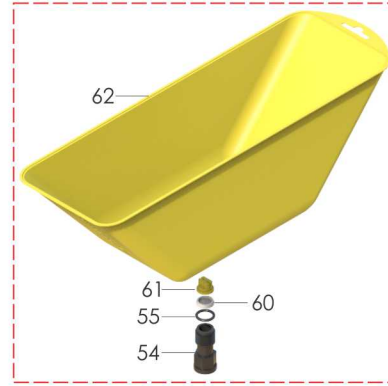

# Listado de Partes FULL EQUIPO (Ref. 10501)

# LHAURA

¡ LO MAS VALIOSO !

No.	REF.	COMPONENTE
1		Tornillos hexagonales 5/16"x3/4"
2	11254	Tuercas soporte cilindro de bomba
3	112332	Base tanque full equipo
4	11255	Tanque 20 L. full equipo
5	112184	Correas full equipo
6	112190	Pin(R) L-15
7	112154	Arandela inoxidable M-10
8	11249	Leva de acción
9	112253	Tornillo cabeza redonda 1/4" x 1/2"
10	112254	Arandela 1/4"
11	112189	Fijador de palanca
12	112223	Palanca de acción
13	11256	Felpa de lubricación
14	11257	Tapa agrícola
15	11237	Tuerca de junta
16	11238	Esfera inoxidable Ø 1/2"
17	11239	Chupa o junta de compresión
18	11253	Cilindro de bomba
19	11252	Anillo de soporte de cilindro
20	11259	Pala de agitación
21	11260	Taza filtro
22	112333	Empaque taza filtro
23	11261	Válvula de compensación
24	11258	Tapa principal
25	11240	Cámara de compresión
26	112331	O ring nitrilo 326
27	11241	Tubo de succión
28	11242	O ring nitrilo 007
29	11243	Sub tapa
30	11245	O ring nitrilo 205
31	11246	Cabeza de bomba
32	11248	Pinza porta lanza