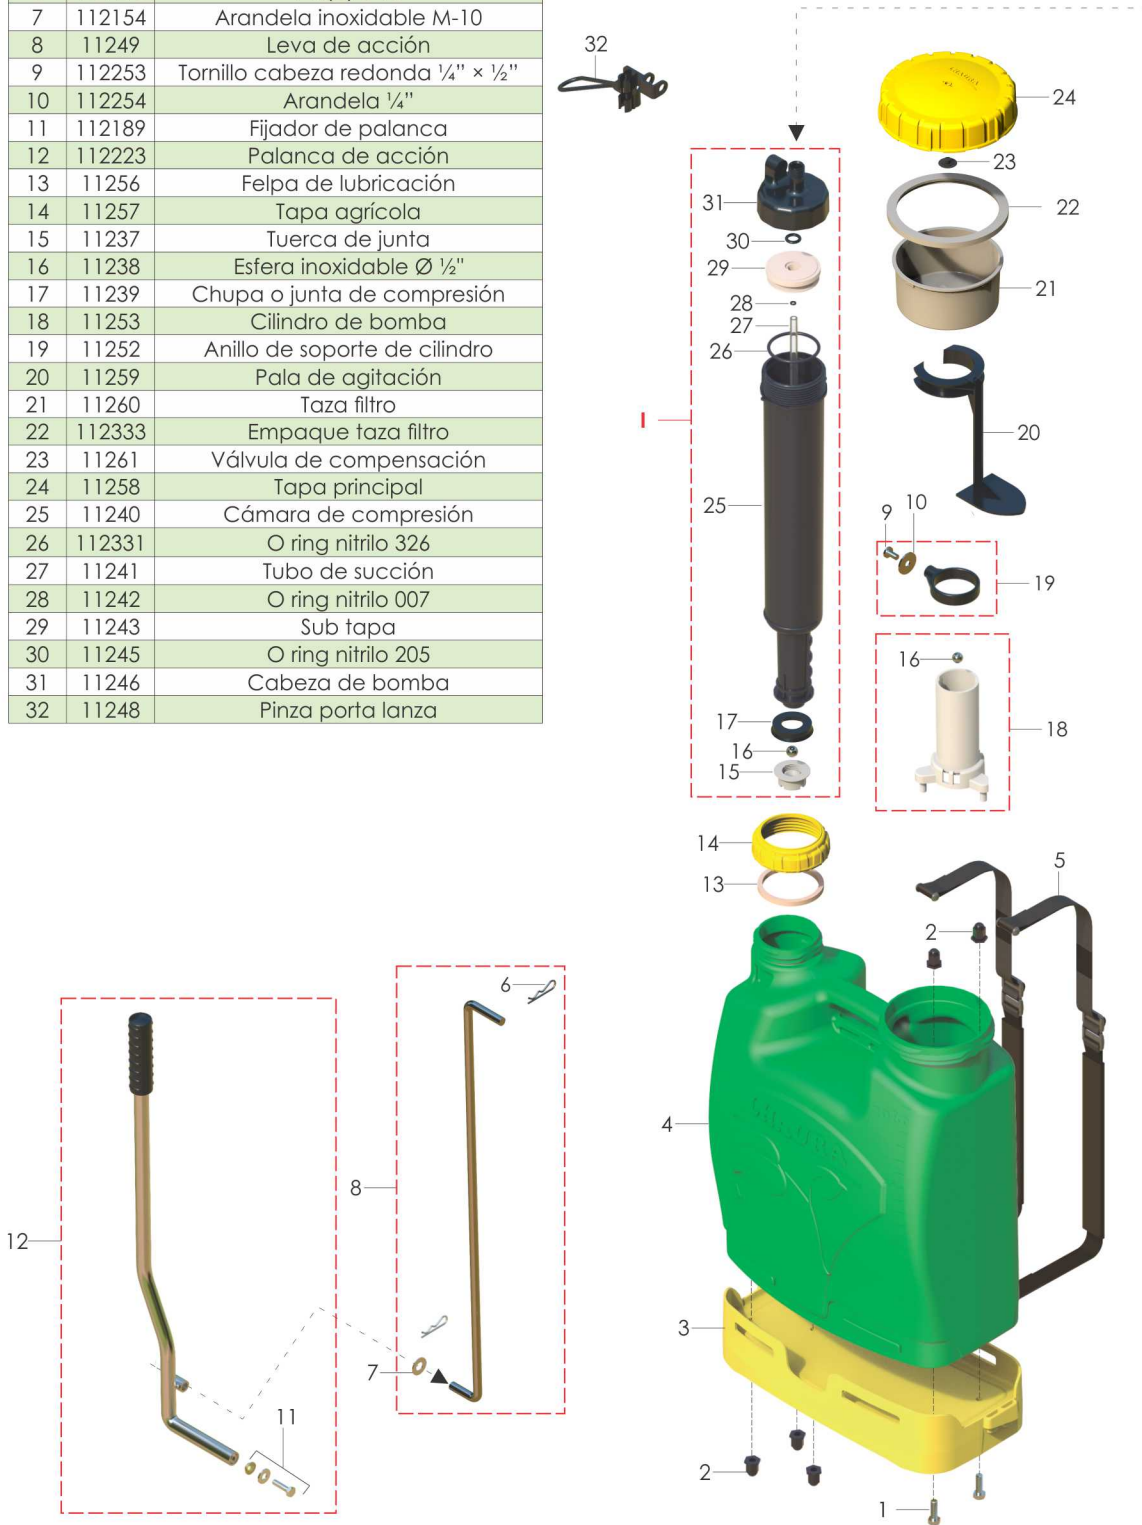

# LHAURA

¡ LO MAS VALIOSO !

No.	REF.	COMPONENTE
1		Tornillos hexagonales 5/16"x3/4"
2	11254	Tuercas soporte cilindro de bomba
3	112332	Base tanque full equipo
4	11255	Tanque 20 L. full equipo
5	112184	Correas full equipo
6	112190	Pin(R) L-15
7	112154	Arandela inoxidable M-10
8	11249	Leva de acción
9	112253	Tornillo cabeza redonda 1/4" x 1/2"
10	112254	Arandela 1/4"
11	112189	Fijador de palanca
12	112223	Palanca de acción
13	11256	Felpa de lubricación
14	11257	Tapa agrícola
15	11237	Tuerca de junta
16	11238	Esfera inoxidable Ø 1/2"
17	11239	Chupa o junta de compresión
18	11253	Cilindro de bomba
19	11252	Anillo de soporte de cilindro
20	11259	Pala de agitación
21	11260	Taza filtro
22	112333	Empaque taza filtro
23	11261	Válvula de compensación
24	11258	Tapa principal
25	11240	Cámara de compresión
26	112331	O ring nitrilo 326
27	11241	Tubo de succión
28	11242	O ring nitrilo 007
29	11243	Sub tapa
30	11245	O ring nitrilo 205
31	11246	Cabeza de bomba
32	11248	Pinza porta lanza