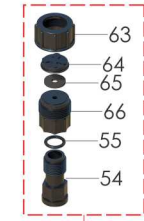

# LHAURA

¡ LO MAS VALIOSO !

No.	REF.	COMPONENTE
1		Tornillos hexagonales 5/16"x3/4"
2	11254	Tuercas soporte cilindro de bomba
3	112332	Base tanque full equipo
4	11255	Tanque 20 L. full equipo
5	112184	Correas full equipo
6	112190	Pin(R) L-15
7	112154	Arandela inoxidable M-10
8	11249	Leva de acción
9	112253	Tornillo cabeza redonda 1/4" x 1/2"
10	112254	Arandela 1/4"
11	112189	Fijador de palanca
12	112223	Palanca de acción
13	11256	Felpa de lubricación
14	11257	Tapa agrícola
15	11237	Tuerca de junta
16	11238	Esfera inoxidable Ø 1/2"
17	11239	Chupa o junta de compresión
18	11253	Cilindro de bomba
19	11252	Anillo de soporte de cilindro
20	11259	Pala de agitación
21	11260	Taza filtro
22	112333	Empaque taza filtro
23	11261	Válvula de compensación
24	11258	Tapa principal
25	11240	Cámara de compresión
26	112331	O ring nitrilo 326
27	11241	Tubo de succión
28	11242	O ring nitrilo 007
29	11243	Sub tapa
30	11245	O ring nitrilo 205
31	11246	Cabeza de bomba
32	11248	Pinza porta lanza