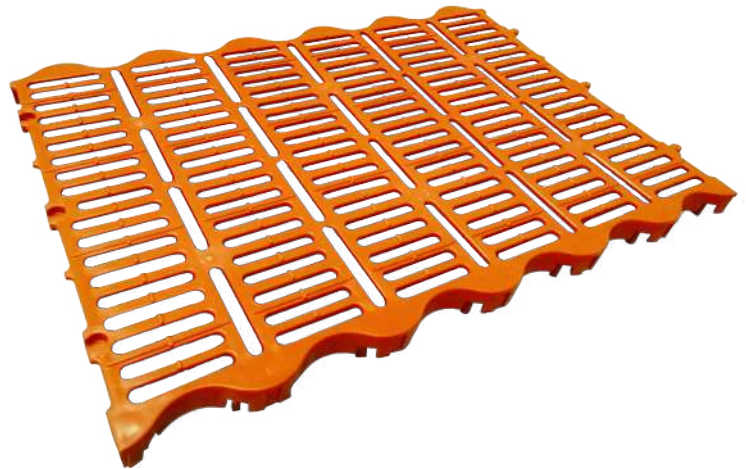

#### DESCRIPCIÓN

Piso utilizado para el levante de lechones. Estructura de robustez superior, por su diseño con aletas es de fácil instalación con otros pisos de sus mismas características, brindando comodidad y seguridad a los animales.

#### ESPECIFICACIONES TÉCNICAS

**Peso:** 1964 gr.

**Medidas:** 60 Cm.×40 Cm alta filtración

**Espesor:** 4.6 Cm.

**Materiales:** Plástico.

**Colores de línea:** ●

#### ATRIBUTOS

\*Sin fillos ni rebabas cortantes y de acabado levemente mate para aumentar el agarre en la superficie.

\*Mayor filtración.

\*Fácil de limpiar y desinfectar.

\*Posee aberturas lineales a través de la pieza lo cual ayuda a mantener una mayor filtración.