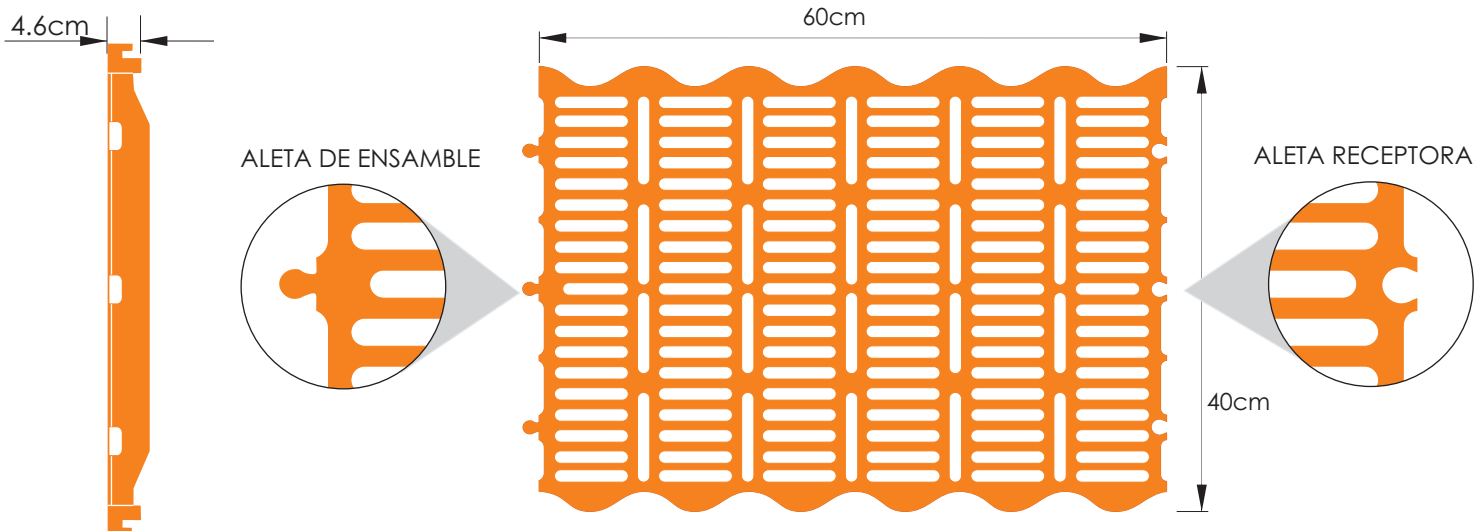

COPIA CONTROLADA

Fecha de actualización: 24/04/2019

Manufacturado en Colombia por Lhaura-Vet S.A. Parque Industrial Occidente II Calle 22A No 132-72 Int. 35
Servicio al Cliente 01 8000 51 3131 E-mail: servicliente@lhaura.com Bogotá D.C. Colombia.

www.lhaura.com

Pag. 1 de 1