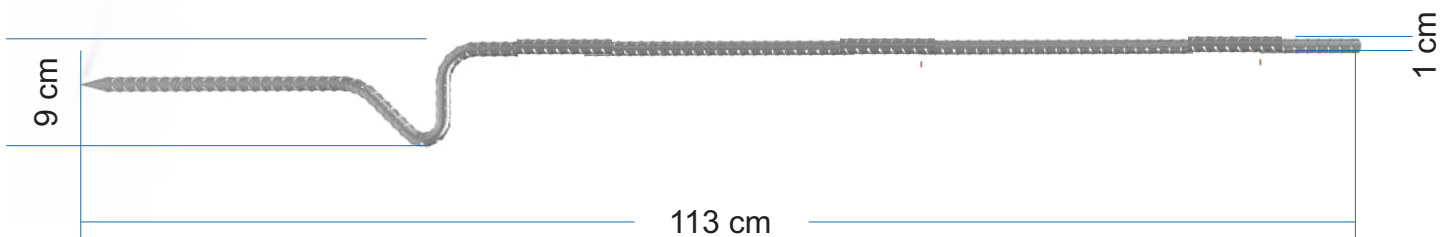

POSTE CERCA ELECTRICA MET. DELGADO Ref. 102115

Línea Aisladores

Ficha No. 93 V.1

DESCRIPCIÓN

Utilizado para la instalación de cercas eléctricas en parcelas o zonas donde exista la necesidad de ajustar la línea con frecuencia .

ESPECIFICACIONES TÉCNICAS

Medidas: Largo: 1.13 mts.

Color: Cromado

Material: Acero

ATRIBUTOS

- * Acero tratado con recubrimiento térmico especial para soportar diferentes climas y la intemperie.
- * La superficie corrugada de la varilla permite completa adhesión al terreno, manteniéndose firmemente enterrada por mayor tiempo.
- * Soporte para ejercer más fácilmente presión al enterrar al poste.
- * El diseño de la punta es ideal para que sea enterrada con el menor esfuerzo posible.