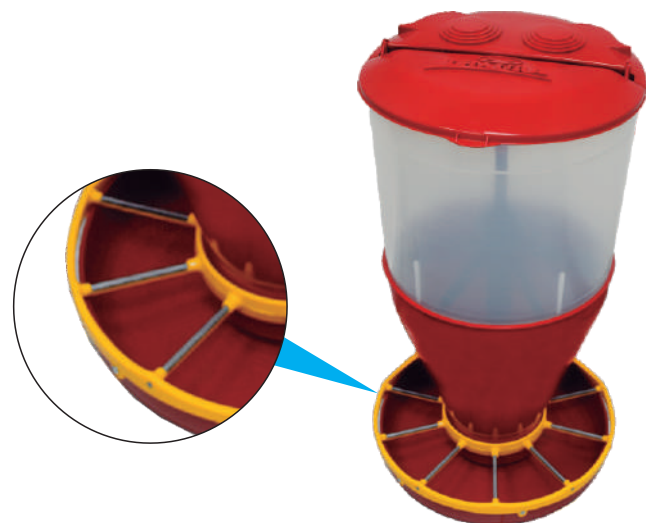

COPIA CONTROLADA

Fecha de actualización: 23/01/2018