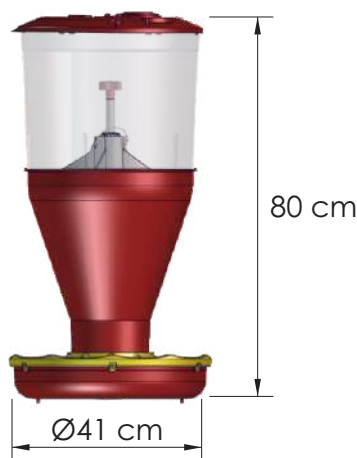

COPIA CONTROLADA

Fecha de actualización: 23/01/2018